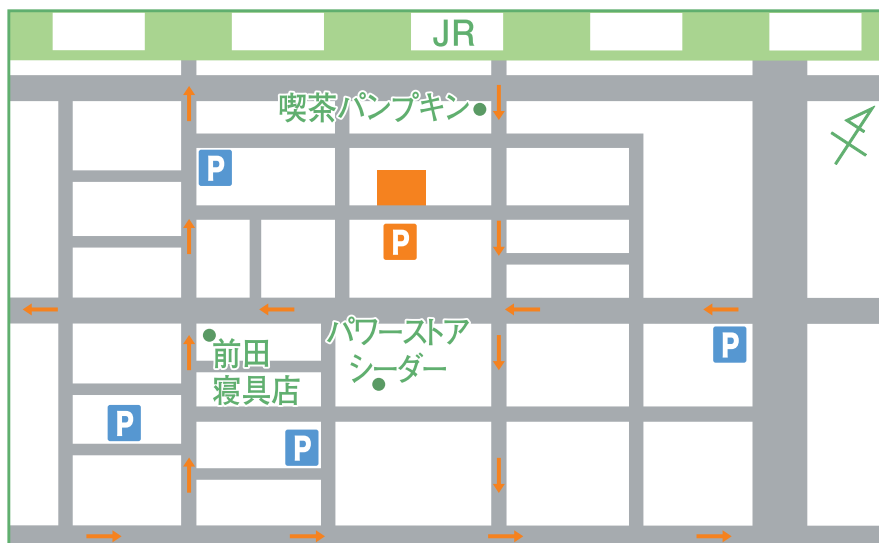

経絡古典治療

佐野鍼灸院 ご案内図

・近隣コインパーキングのご案内・

P 当院前に専用無料パーキング(5台)あり

P 近隣コインパーキング

お問い合わせは tel **078-735-5159** 9:30~14:30
16:00~20:00

Global communication co., ltd.